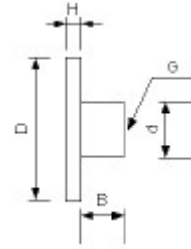

EDELSTAHL-SCHRAUBEN MIT GEWINDEHÜLSE

DECORATIVE SCREWS WITH INSIDE THREAD

	D	d	B	H	G
2061.1	18	5,5	7	1	M4
2061.2	18	7,5	8,5	1	M6
2061.3	22	7,5	9,5	2	M6
2061.4	30	7,5	9,5	2	M6
2061.5	30	9,5	9,5	2	M8
2061.6	25	9,5	9,5	2	M8
2L.2301	50	12	13	5	M8
2L.2302	15	10	21	4	M8
2L.2303	24	10	20	4	M8
2L.2311	30	14	22	4	M8

Zubehör:
Supplies:

STI Stirnlochschlüssel
face wrench

Nicht für Dauereinsatz geeignet!
Not for permanent use!

EDELSTAHL-SCHRAUBEN MIT AUSSENGEWINDE

DECORATIVE SCREWS WITH OUTSIDE THREAD

	D	H	G	B
200024	14	2	M8	25
2060	18	1	M4	4
2018.22	22	2	M8	15
2018.25	25	2	M8	18
2018.10	30	2	M8	10
2018.15	30	2	M8	15
2018.30	30	2	M8	30
2018.30.SW4	30	2	M8	30
2L.2306	24	4	M8	20
2L.2307	15	4	M8	12
2L.2310	30	4	M8	26