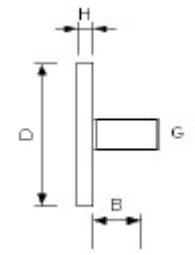

EDELSTAHL-SCHRAUBEN MIT GEWINDEHÜLSE

DECORATIVE SCREWS WITH INSIDE THREAD

	D	d	B	H	G
2061.1	18	5,5	7	1	M4
2061.2	18	7,5	8,5	1	M6
2061.3	22	7,5	9,5	2	M6
2061.4	30	7,5	9,5	2	M6
2061.5	30	9,5	9,5	2	M8
2061.6	25	9,5	9,5	2	M8
2L.2301	50	12	13	5	M8
2L.2302	15	10	21	4	M8
2L.2303	24	10	20	4	M8
2L.2311	30	14	22	4	M8

Zubehör:
Supplies:

STI Stirnlochschlüssel
face wrench

Nicht für Dauereinsatz geeignet!
Not for permanent use!

EDELSTAHL-SCHRAUBEN MIT AUSSENGEWINDE

DECORATIVE SCREWS WITH OUTSIDE THREAD

	D	H	G	B
200024	14	2	M8	25
2060	18	1	M4	4
2018.22	22	2	M8	15
2018.25	25	2	M8	18
2018.10	30	2	M8	10
2018.15	30	2	M8	15
2018.30	30	2	M8	30
2018.30.SW4	30	2	M8	30
2L.2306	24	4	M8	20
2L.2307	15	4	M8	12
2L.2310	30	4	M8	26